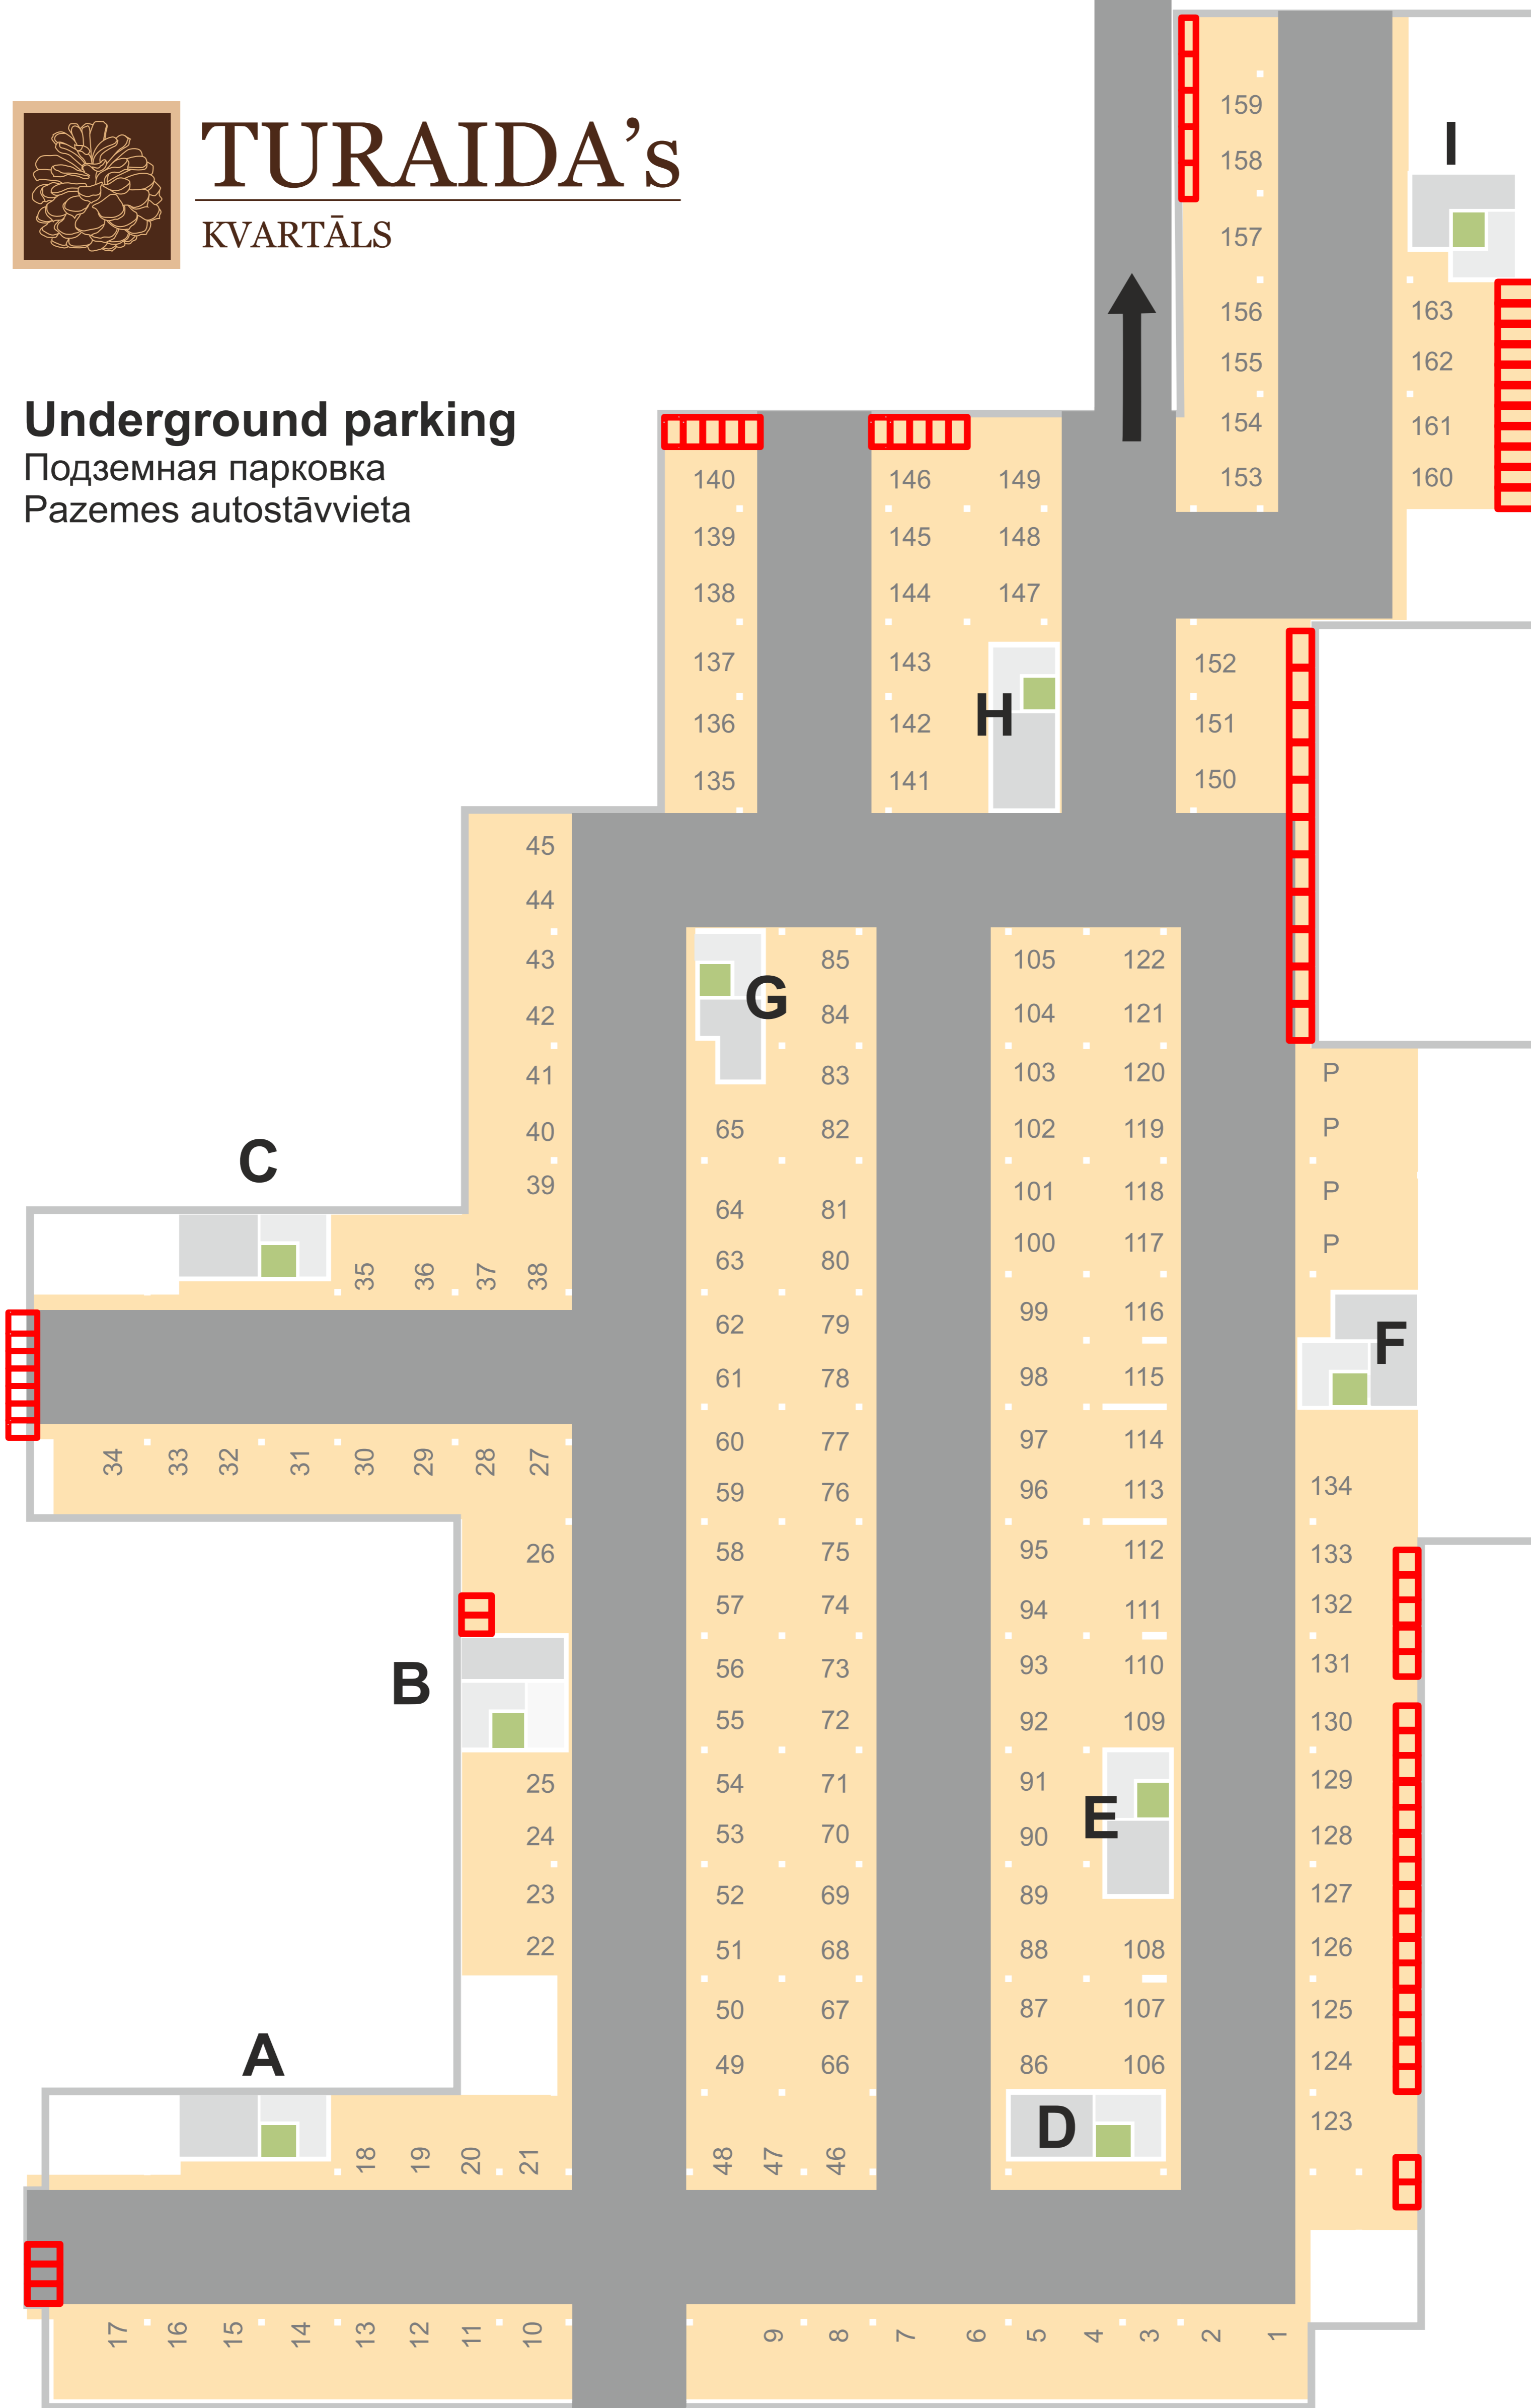

Rembates iela

TURAIDA's KVARTĀLS

Underground parking
Подземная парковка
Pazemes autostāvvietā

- Parking lots** | парковочные места | autostāvvietas
- Lifts** | лифты | lifti
- Storage** | кладовки | saimniecības telpas

Turaidas iela