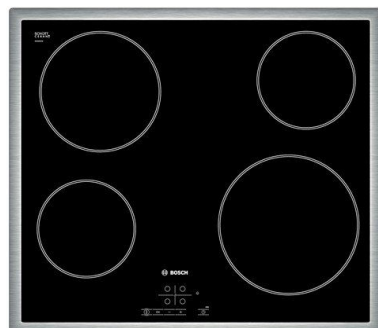

Sadzīves tehnika

Iebūvējamais gaisa atsūcējs AMICA OTS 625I

*Iebūvējamā stikla-keramikas plīts ar tērauda rāmi pa
perimetru
BOSCH PKE645B17E*

*Iebūvēta elektriskā krāsns
BOSCH HBN231E1L*